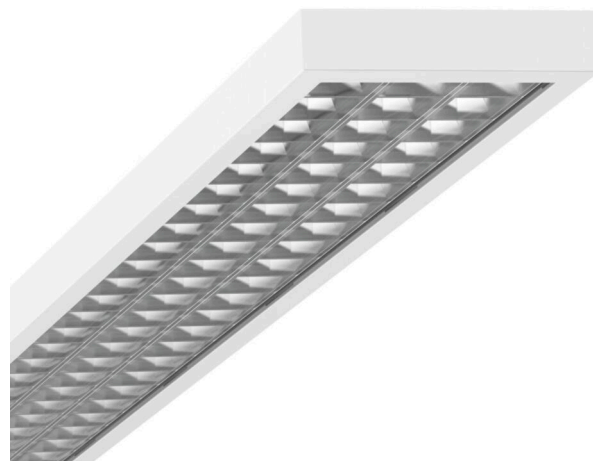

Накладной светильник - MIRO® параболическая решетка шелковисто-матовая - прямой свет

Корпус из стального листа, прямоугольное поперечное сечение; подходит для чистых помещений и зон особой чистоты согласно норме DIN 14644-1; изготовлен по спецификациям IPA, а также в соответствии с директивами гарантии качества GMP (Good Manufacturing Practice); Цвет корпуса белый стандартный для электротехники RAL 9016; Прямое распределение света через шелковисто-матовую алюминиевую параболическую решетку повышенной отражательной способности MIRO®, для рабочих мест за дисплеем, всесторонняя защита от слепящих лучей по действующей норме DIN-EN 12464-1. с прозрачной крышкой из композитного стекла; Светодиодный драйвер, встроенный в дизайн светильника.. Подключение к электросети и присоединение линии управления через 5-полюсную клемму втычного контакта; Strumień światłny w trybie oświetlenia awaryjnego 10287 lm. Светильник для стерильных помещения «aduna» подходит для выпрямленного напряжения (0/50Гц), а для аварийного освещения необходима дополнительная маркировка. Подходит для помещений с чистотой воздуха класса 2 по норме ISO 14644-1; показатели рециркулируемости и химической стойкости - от «хорошо» до «отлично».

DEEP-LINK

<https://www.regiolum.de/ru/article/62155016660>

Ссылка	LED 10300lm 950
ηLB	100 %
Φ ↓/↑	100 % / 0 %
UGR поп./вдоль дисплей	14.0 / 18.0
	65° < 1000cd/m²

Механика

цвет корпуса	белый стандартный для электротехники RAL 9016
размеры (LxWxH/DxH)	1473mm x 340mm x 75mm
Потолочная система	потолки с вырезами (AD)
вес (нетто)	17kg
Cable entry KE (X/Y)	65mm/150mm
Вид монтажа	Потолочная одиночная установка, Монтаж потолочных магистралей, Встройка в потолок стерильных помещений, настенная установка отдельных светильников