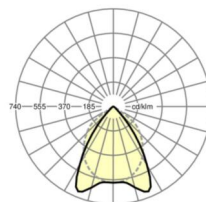

параметры

номер заказа	62155016660
код EAN	4020863450480
номер таможенного тарифа	94051190
Знак прохождения контроля	IP 65, класс защиты I, для рабочих мест за дисплеем 65°<1000, F, D, Помещения особой чистоты, HACCP DIN10500/Food/IFS/BRC, Indoor, CE
Степень ударопрочности IK	IK07 (-20°C bis 35°C)
Температура окружения	ta -20°C в 35°C
Особые свойства	Готовность к IoT «Ready for IoT»
Гарантийный срок	7 лет

электротехника

Балласт	Электронный драйвер DALI2 (2 штуки)
Мощность системы	100W
сетевое напряжение	230V/50Hz
автоматический предохранитель (пусковой ток)	13 штук/B10, 24 штук/B16, 25 штук/C10, 40 штук/C16
класс энергосбережения/Источник света	D

Оптика

Оснастка	LED, цветопередача/оттенок света CRI ≥ 90 / 5000K
Допуск для координаты цветности (MacAdam)	3SDCM
Фотобиологическая безопасность (светильник)	RG0
Номинальный световой поток	10287lm
Номинальный световой поток-при дежурном освещении	10287lm
Срок службы LED	68000h L80/B10 (Tq 35°C), 80000h L80/B10 (Tq 25°C), 37000h L90/B10 (Tq 25°C)
светоотдача светильников	103lm/W
UGR поп./вдоль	14.0 / 18.0

DEEP-LINK

<https://www.regiolum.de/ru/article/62155016660>