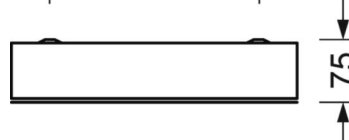

Оптика

Оснастка	LED, цветопередача/оттенок света CRI ≥ 90 / 5000K
Допуск для координаты цветности (MacAdam)	3SDCM
Фотобиологическая безопасность (светильник)	RG0
Номинальный световой поток	10287lm
Номинальный световой поток-при дежурном освещении	10287lm
Срок службы LED	68000h L80/B10 (Tq 35°C), 80000h L80/B10 (Tq 25°C), 37000h L90/B10 (Tq 25°C)
светоотдача светильников	103lm/W
UGR поп./вдоль	14.0 / 18.0

DEEP-LINK

<https://www.regiolum.de/ru/article/62155016660>

Ссылка	LED 10300lm 950
ηLB	100 %
Φ ↓/↑	100 % / 0 %
UGR поп./вдоль дисплей	14.0 / 18.0
	65° < 1000cd/m²

Механика

цвет корпуса	белый стандартный для электротехники RAL 9016
размеры (LxWxH/DxH)	1473mm x 340mm x 75mm
Потолочная система	потолки с вырезами (AD)
вес (нетто)	17kg
Cable entry KE (X/Y)	65mm/150mm
Вид монтажа	Потолочная одиночная установка, Монтаж потолочных магистралей, Встройка в потолок стерильных помещений, настенная установка отдельных светильников

размеры

L	1473 mm	Длина
B	340 mm	Ширина
H	75 mm	Высота
A1	1380 mm	Расстояние между точками крепежа при одиночной установке
A3	93 mm	Расстояние между точками крепежа между светильниками в световой п
X	65 mm	Расстояние от ввода проводов до середины светильника по оси X (вдо
Y	150 mm	Расстояние от ввода проводов до середины светильника по оси Y (поп